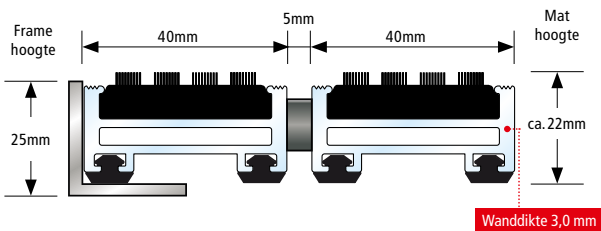

Top Clean OBJEKT mit Borstelprofiel

NIEUW

- Voor buitengebruik
- Palletwagen bestendig
- Heftruck bestendig
- Recyclebaar
- Corrosiebestendig