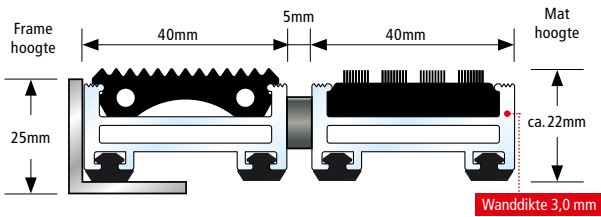

Top Clean OBJEKT Schraaprubber en Borstelprofiel

NIEUW

- Voor buitengebruik
- Palletwagen bestendig
- Heftruck bestendig
- Recyclebaar
- Corrosiebestendig