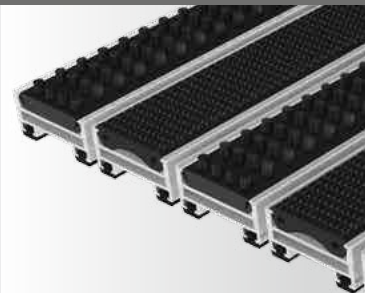

Top Clean OBJEKT Combinaties

Top Clean OBJEKT Schraaprubber

NIEUW

- Voor buitengebruik
- Rolstoel toegankelijk
- Palletwagen bestendig
- Heftruck bestendig
- Recyclebaar
- Corrosiebestendig

Top Clean OBJEKT Schraaprubber en Borstelprofiel

NIEUW

- Voor buitengebruik
- Palletwagen bestendig
- Heftruck bestendig
- Recyclebaar
- Corrosiebestendig

Top Clean OBJEKT mit Borstelprofiel

NIEUW

- Voor buitengebruik
- Palletwagen bestendig
- Heftruck bestendig
- Recyclebaar
- Corrosiebestendig

Voorzien van hoog geluïddempende rubberen profielen!