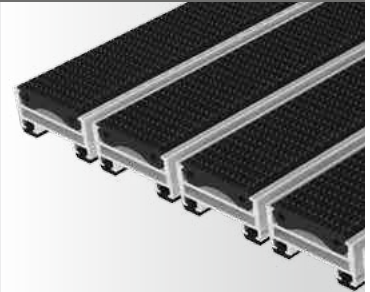

Top Clean OBJEKT Combinaties

Top Clean OBJEKT Schraaprubber

NIEUW

- Voor buitengebruik
- Rolstoel toegankelijk
- Palletwagen bestendig
- Heftruck bestendig
- Recyclebaar
- Corrosiebestendig

Top Clean OBJEKT Schraaprubber en Borstelprofiel

NIEUW

- Voor buitengebruik
- Palletwagen bestendig
- Heftruck bestendig
- Recyclebaar
- Corrosiebestendig

Top Clean OBJEKT mit Borstelprofiel

NIEUW

- Voor buitengebruik
- Palletwagen bestendig
- Heftruck bestendig
- Recyclebaar
- Corrosiebestendig

Voorzien van hoog geluïddempende rubberen profielen!