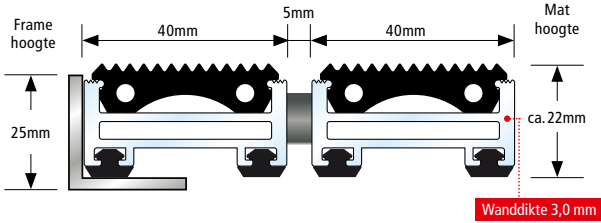

Top Clean OBJEKT Combinaties

Top Clean OBJEKT Schraaprubber

NIEUW

- Voor buitengebruik
- Rolstoel toegankelijk
- Palletwagen bestendig
- Heftruck bestendig
- Recyclebaar
- Corrosiebestendig