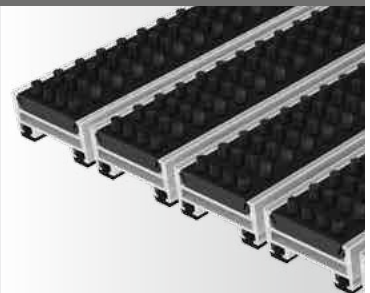

Voorzien van hoog geluïddempende rubberen profielen!