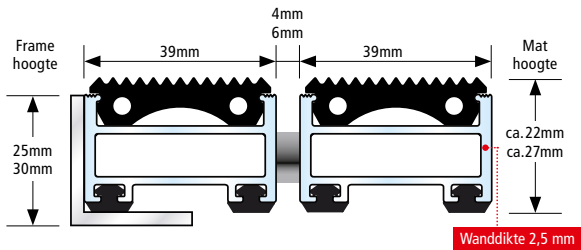

Top Clean STABIL XL Combinaties

Top Clean STABIL XL Schraaprubber

- Voor buitengebruik
- Rolstoel toegankelijk
- Palletwagen bestendig
- Recyclebaar
- Corrosiebestendig