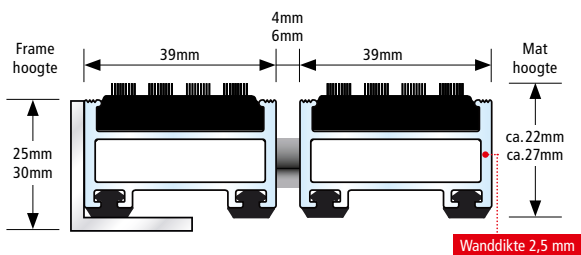

Top Clean STABIL XL Borstelprofiel

- Voor buitengebruik
- Palletwagen bestendig
- Recyclebaar
- Corrosiebestendig