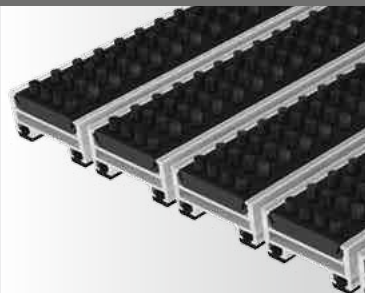

Top Clean STABIL XL voor Toepassing in Grote Entrees

Dit Top Clean entreemat systeem biedt een superieur draagvermogen en effectieve bescherming tegen vuil en vocht voor architectonisch ambitieuze entrees. De 39 mm brede profielen zijn ideaal voor grote ruimten. Dankzij het hoge draagvermogen is dit systeem een efficiënte en duurzame oplossing. De schraaprubber- en borstelprofielen beschermen tegen uitglijden. Geluiddempend, stabiel, oprolbaar en gemakkelijk te reinigen. Verkrijgbaar in elke breedte en lengte. Speciale vormen tegen meerprijs.

Aluminium profiel	Torsie bestendige aluminium profielen (EN AW 6060, wanddikte 2,5 mm), voor volledige ondersteunde installatie.
Bovenzijde / Combinaties	Gekozen kan worden uit verschillende inlage combinaties: <ul style="list-style-type: none"> • Antislip schraaprubber (EPDM), met groeven over lengte en breedte, zwaar belastbaar en UV-bestendig rubber conform DIN 7863, Brandklasse Cfl-s1 volgens DIN EN 13501-1. • Meerrijig borstelprofiel, zwaar belastbaar nylon 6, antislip R13 volgens DIN 51130.
Onderzijde	Rubberen geluiddempende en antislip profielen.
Verbinding	RVS draadstaal V2A Ø 3 mm voor 22 en 27 mm mathoogte .
Opsluiting	Door middel van een RVS schroef.
Profiel Afstand	Top Clean STABIL XL 22 en 27 mm: 4 en 6 mm, Profielafstand voor draaideuren optioneel in 3 mm, conform DIN 18650 . Flexibele afstandhouders van rubber.
Profiel Kleuren	Naturel kleurig aluminium. Het aluminium profiel kan op verzoek worden afgewerkt in een poedercoating in een nader te bepalen RAL kleur (meerprijs).

Top Clean STABIL XL Schraaprubber en Borstelprofiel

- Voor buitengebruik
- Palletwagen bestendig
- Recyclebaar
- Corrosiebestendig

Top Clean STABIL XL Borstelprofiel

- Voor buitengebruik
- Palletwagen bestendig
- Recyclebaar
- Corrosiebestendig