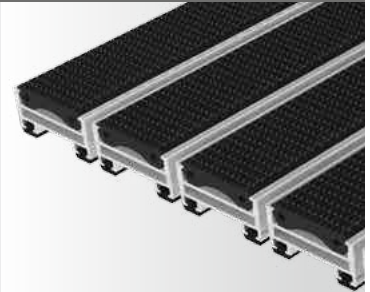

Top Clean STABIL XL voor Toepassing in Grote Entrees

Dit Top Clean entreemat systeem biedt een superieur draagvermogen en effectieve bescherming tegen vuil en vocht voor architectonisch ambitieuze entrees. De 39 mm brede profielen zijn ideaal voor grote ruimten. Dankzij het hoge draagvermogen is dit systeem een efficiënte en duurzame oplossing. De schraaprubber- en borstelprofielen beschermen tegen uitglijden. Geluiddempend, stabiel, oprolbaar en gemakkelijk te reinigen. Verkrijgbaar in elke breedte en lengte. Speciale vormen tegen meerprijs.

Aluminium profiel	Torsie bestendige aluminium profielen (EN AW 6060, wanddikte 2,5 mm), voor volledige ondersteunde installatie.
Bovenzijde / Combinaties	Gekozen kan worden uit verschillende inlage combinaties: <ul style="list-style-type: none"> • Antislip schraaprubber (EPDM), met groeven over lengte en breedte, zwaar belastbaar en UV-bestendig rubber conform DIN 7863, Brandklasse Cfl-s1 volgens DIN EN 13501-1. • Meerrijig borstelprofiel, zwaar belastbaar nylon 6, antislip R13 volgens DIN 51130.
Onderzijde	Rubberen geluiddempende en antislip profielen.
Verbinding	RVS draadstaal V2A Ø 3 mm voor 22 en 27 mm mathoogte .
Opsluiting	Door middel van een RVS schroef.
Profiel Afstand	Top Clean STABIL XL 22 en 27 mm: 4 en 6 mm, Profielafstand voor draaideuren optioneel in 3 mm, conform DIN 18650 . Flexibele afstandhouders van rubber.
Profiel Kleuren	Naturel kleurig aluminium. Het aluminium profiel kan op verzoek worden afgewerkt in een poedercoating in een nader te bepalen RAL kleur (meerprijs).

Borstelprofiel

zwart

Schraaprubber

zwart

Top Clean STABIL XL Combinaties

Top Clean STABIL XL Schraaprubber

- Voor buitengebruik
- Rolstoel toegankelijk
- Palletwagen bestendig
- Recyclebaar
- Corrosiebestendig