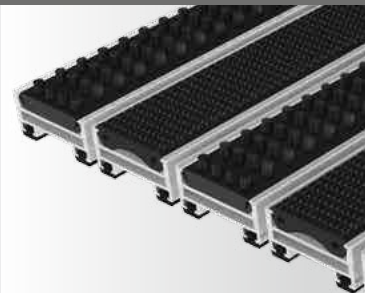

Top Clean STABIL XL Combinaties

Top Clean STABIL XL Schraaprubber

- Voor buitengebruik
- Rolstoel toegankelijk
- Palletwagen bestendig
- Recyclebaar
- Corrosiebestendig

Top Clean STABIL XL Schraaprubber en Borstelprofiel

- Voor buitengebruik
- Palletwagen bestendig
- Recyclebaar
- Corrosiebestendig

Top Clean STABIL XL Borstelprofiel

- Voor buitengebruik
- Palletwagen bestendig
- Recyclebaar
- Corrosiebestendig

Voorzien van hoog geluïddempende rubberen profielen!