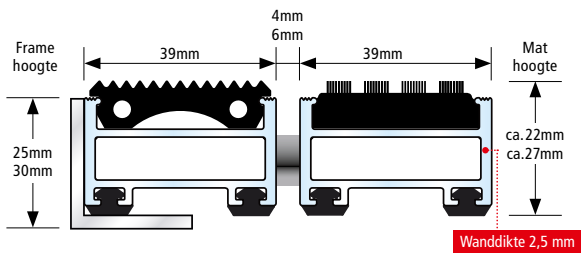

Top Clean STABIL XL Schraaprubber en Borstelprofiel

- Voor buitengebruik
- Palletwagen bestendig
- Recyclebaar
- Corrosiebestendig