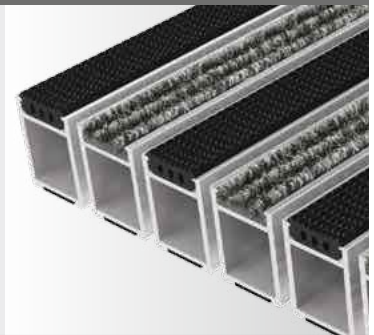

Top Clean HIGH Combinaties

Top Clean HIGH Naaldvilt

- Voor binnengebruik of overdekte ruimten
- Rolstoel toegankelijk
- Palletwagen bestendig
- Heftruck bestendig
- Recyclebaar
- Corrosiebestendig

Top Clean HIGH Naaldvilt en Schraaprubber

- Voor binnengebruik of overdekte ruimten
- Rolstoel toegankelijk
- Palletwagen bestendig
- Heftruck bestendig
- Recyclebaar
- Corrosiebestendig

Top Clean HIGH Naaldvilt en Borstelprofiel

- Voor binnengebruik of overdekte ruimten
- Palletwagen bestendig
- Heftruck bestendig
- Recyclebaar
- Corrosiebestendig

Voorzien van hoog geluiddempende rubberen profielen!