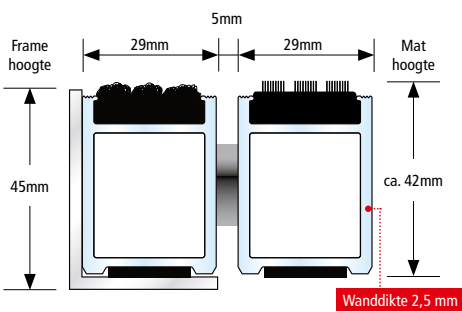

Top Clean HIGH Naaldvilt en Borstelprofiel

- Voor binnengebruik of overdekte ruimten
- Palletwagen bestendig
- Heftruck bestendig
- Recyclebaar
- Corrosiebestendig