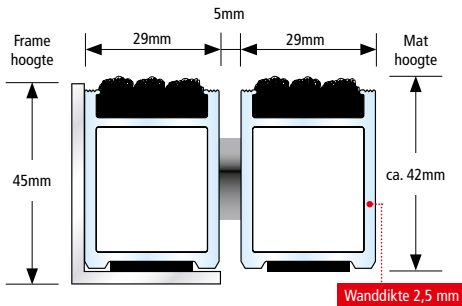

Aluminium Profiel	Torsie bestendige aluminium profielen (EN AW 6060, wanddikte 3 mm), voor volledige ondersteunde installatie (maximale afstand ondersteuning aan onderzijde mat bedraagt 300 mm).
Bovenzijde / Combinaties	Gekozen kan worden uit verschillende inlage combinaties: <ul style="list-style-type: none"> • Naaldvilt: UV bestendig zwaar belastbaar polypropyleen, slipweerstand R11 volgens DIN 51130. • Antislip schraaprubber (EPDM), met groeven over lengte en breedte, zwaar belastbaar en UV-bestendig rubber conform DIN 7863, Brandklasse Cfl-s1 volgens DIN EN 13501-1. • Meerrijig borstelprofiel, zwaar belastbaar nylon 6, antislip R13 volgens DIN 51130.
Onderzijde	Geluiddempend Polyethyleen-Schuimband.
Verbinding	RVS staaldraad V2A Ø 3 mm.
Opsluiting	Door middel van een RVS schroef.
Profiel Afstand	Top Clean HIGH 42 mm: 5 mm. Flexibele afstandhouders van rubber.
Profiel Kleuren	Naturel kleurig aluminium. Het aluminium profiel kan op verzoek worden afgewerkt in een poedercoating in een nader te bepalen RAL kleur (meerprijs).

Standaard Kleuren · Speciale Kleuren opties pag. 20

Getoonde kleuren zijn indicatief.

Borstelprofiel

Schraaprubber

Top Clean HIGH Combinaties

Top Clean HIGH Naaldvilt

- Voor binnengebruik of overdekte ruimten
- Rolstoel toegankelijk
- Palletwagen bestendig
- Heftruck bestendig
- Recyclebaar
- Corrosiebestendig