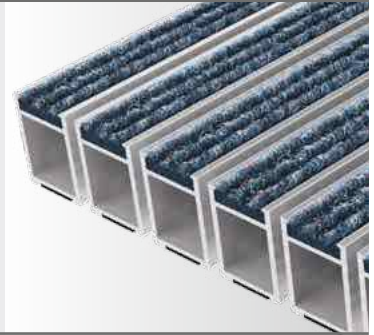

Top Clean HIGH voor Hoge en Zware Belasting

Tests uitgevoerd door onafhankelijke instituten hebben de uitstekende kwaliteit van deze variant bevestigd. Robuuste aluminium frames van 42 mm hoogte kunnen belast worden tot 3.000 kg en garanderen een lange levensduur van dit systeem. Top Clean HIGH matten worden aanbevolen voor entrees met extreem zwaar verkeer en worden geleverd met naaldvilt, borstelprofiel of schraaprubber. Deze Top Clean systemen zijn leverbaar in elke breedte en lengte; speciale vormen zijn beschikbaar tegen meerprijs. De Top Clean HIGH entrematten hebben een rubberen geluiddempende onderzijde, zijn gemakkelijk te reinigen en oprolbaar.

Standaard Kleuren · Speciale Kleuren opties pag. 20

Getoonde kleuren zijn indicatief.

Borstelprofiel

Schraaprubber

Top Clean HIGH Combinaties

Top Clean HIGH Naaldvilt

- Voor binnengebruik of overdekte ruimten
- Rolstoel toegankelijk
- Palletwagen bestendig
- Heftruck bestendig
- Recyclebaar
- Corrosiebestendig