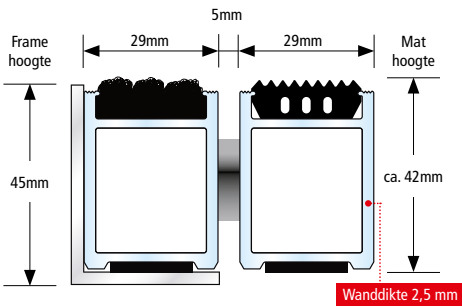

Top Clean HIGH Naaldvilt en Schraaprubber

- Voor binnengebruik of overdekte ruimten
- Rolstoel toegankelijk
- Palletwagen bestendig
- Heftruck bestendig
- Recyclebaar
- Corrosiebestendig